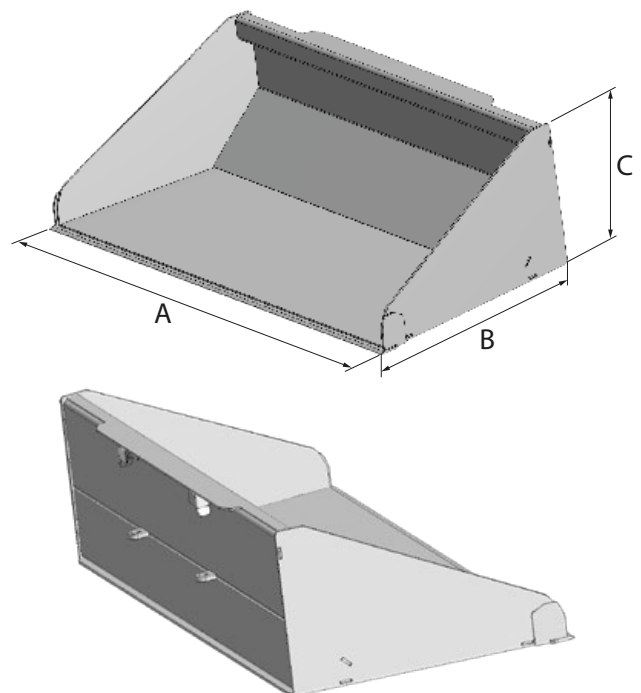

PLANERINGSSKOPA

<http://tiny.cc/levellingbucket>

- Utmärkt sikt mot skopans kant
- Skarp bakkant möjliggör exakt nivellering vid bakåtkörning
- Kraftig konstruktion
- Stark skäreagg tillverkad av slitstarkt slitstål med hög hållfasthet

MultiOne-nivelleringskopan har en vass bakkant som gör det lättare att planera när du kör bakåt. Låg konstruktion och en lång botten ger utmärkt synlighet till skopans framkant. Detta gör också utjämning enklare. Utjämningsskopan är kraftig och helt slät inuti vilket gör påfyllningen och tömningen enkel. Det är ett idealiskt verktyg för att jämna ut grus och jord för landskaps- och trädgårdsprojekt.

Modell	Volym	Bredd (A)	Längd (B)	Höjd (C)	Vikt	Artikelnummer
140	244 l	141 cm	79 cm	46 cm	150 kg	C890042
160	282 l	161 cm	79 cm	46 cm	170 kg	C890043

(*) verifiera maskinens lyftkapacitet

Kompatibilitet	1.1	2.3	4.2	5.2	5.3	6.3	7.2	8.4	8.5	11.6	11.9	EZ5	EZ7 EZ8
Modell													
140													
160													