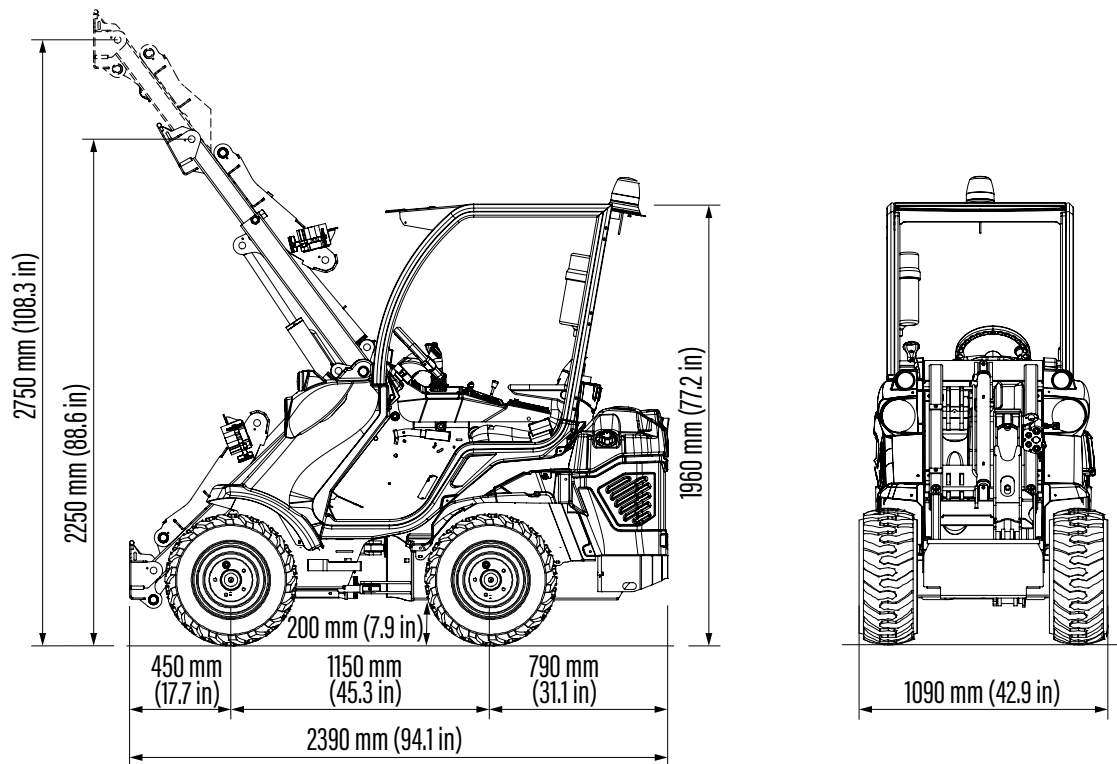

EZ-SERIEN: EZ5

<http://tiny.cc/EZ5seriesEN>

NY

Modell	EZ5
Drivning	Hydrostatisk
Körhastighet (max.) ¹	12 km/h
Aux. hydraulikoljeflöde	35 l/min
Lyfthöjd max.	2,75 m
Tipplast, max. ²	1110 kg
Lyftkapacitet rak, max. ³	890 kg
Brytkraft / 50 cm	800 kg
Tryckkraft (c)	900 kgf
Genomsnittligt marktryck (med standarddäck)	814 kg/m ²
Svängradie: insida/utsida	800/2000 mm
Standarddäck (traktorprofil)	23X10.50-12 ET-25
Vikt	1020 kg
Artikelnummer	C977060
EZ5 Pack 1 (ACI med multifunktions joystick)	C977061

(⁵) Med MultiOne Snabbaddningsstation.

Obs: Se bruksanvisningen för det omfattande lastdiagrammet.

Däckstorlek	Höjd	Bredd
23x8.50-12	1960 mm	980 mm
23x10.50-12 ET-25	1960 mm	1090 mm
27x8.50-15	2010 mm	1000 mm
26x12.00-12 ET-50	1998 mm	1200 mm