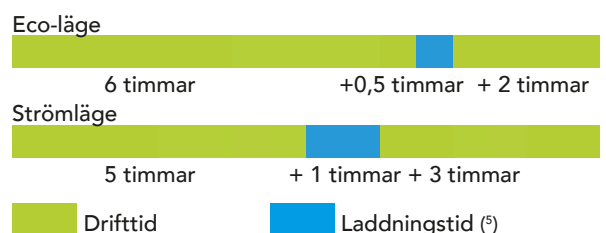

Daglig arbetscykel i timmar⁽⁴⁾

(¹) Maximal hastighet som kan uppnås med tillgängliga däck med den största diametern, på en plan yta och när maskinen körs utan redskap.

(²) Tippgräns, när maskinen är rak, med bakvikter monterade och bom lyft precis från marken. Redskapets vikt ingår.

(³) Maximal last som kan lyftas precis från marken när maskinen är rak och med bakvikter monterade. Redskapets vikt ingår.

(⁴) Maskinens drifttid kan variera beroende på vilken typ av arbete den utför.

(⁵) Med MultiOne Snabbaddningsstation.

Obs: Se bruksanvisningen för det omfattande lastdiagrammet.