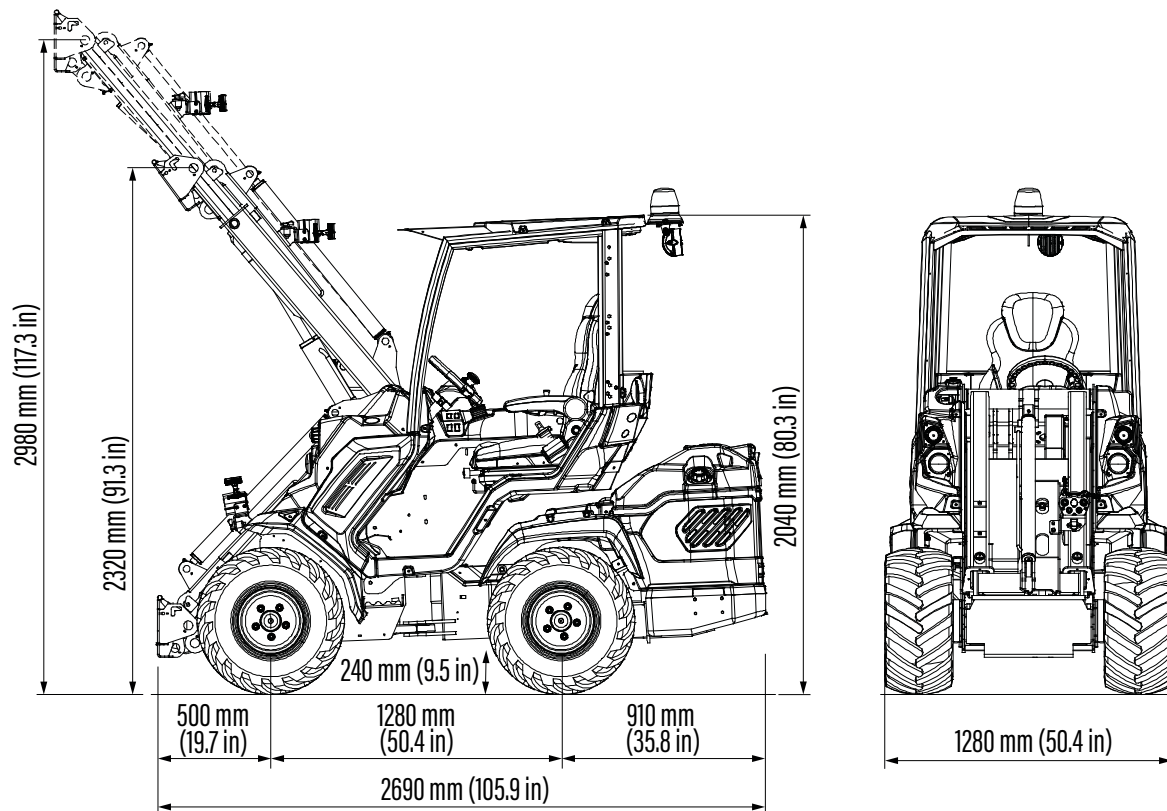

Däckstorlek	Höjd	Bredd
23x8.50-12	2020 mm	1070 mm
23x10,50-12 ET-25	2020 mm	1130 mm
26x12.00-12 ET-50	2040 mm	1280 mm
27x8,50-15	2080 mm	1070 mm
27X10.50-15	2080 mm	1150 mm

FUNKTIONER

- Dubbla länkade motorer
- Blybatteri
- Integrerad batteriladdare
- Noll utsläpp
- Låg bullernivå.
- Bromsenergiåtervinningssystem
- 4WD hydrostatisk Direct Drive -motor
- DBS (Anti-slip)
- Parallellföring med dubbel-H teleskopisk bom
- ACI med multifunktions joystick (22 funktioner) (endast Pack 1)
- Elektronisk parkeringsbroms
- Digital display inkl. programmerad service
- 2 arbetsljus fram
- Ergonomiskt uppvärmt fullt justerbart fjädrande säte med armstöd och säkerhetsbälte
- Radialkolv HD-hjulmotorer
- Hydraulisk multikoppling
- Ropsbåge med tak Nivå 1