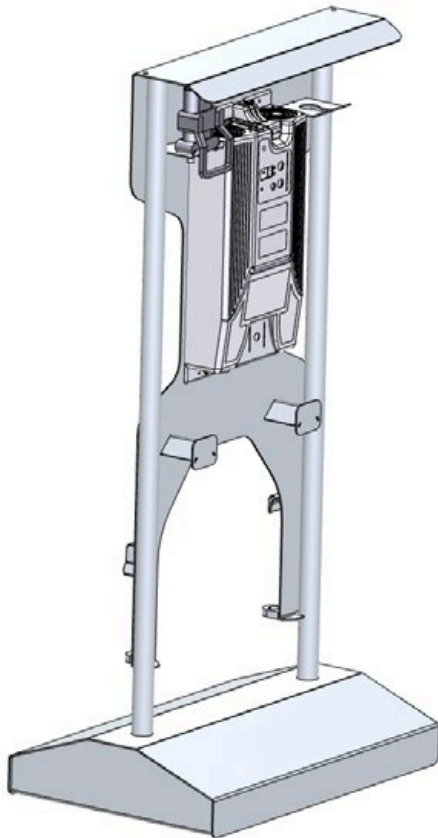

EZ 5 / EZ 8 - SNABBLADDNINGSTATION

SNABBLADDNING

HÖGEFFEKTIV
SPARA ENERGI

BATTERIVÅRD

FLEXIBILITET