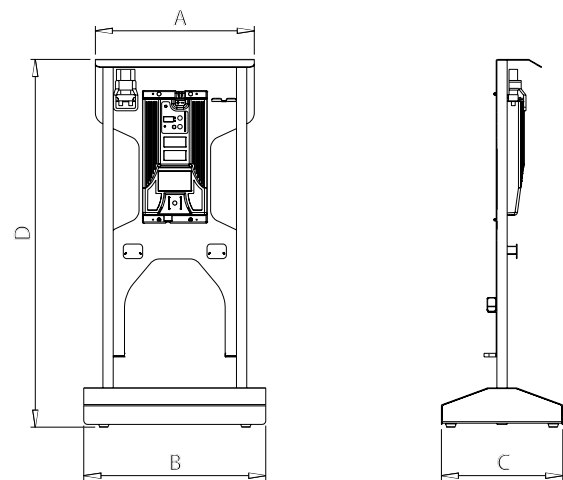

Modell	95A	160A
Spänning	400 V ± 15 % - 50/60 Hz	
Nom. Fasström	9 A	13 A
AC -kontakt	CEE 16A 400V 3P+T	
Batterikabel (mm²/in²)	25 / 0.04	35 / 0.06
Utgående Volt	48V	
Utgående Amp	95 A	160 A
Vikt	50 kg	
Artikelnummer	C883809	C883808