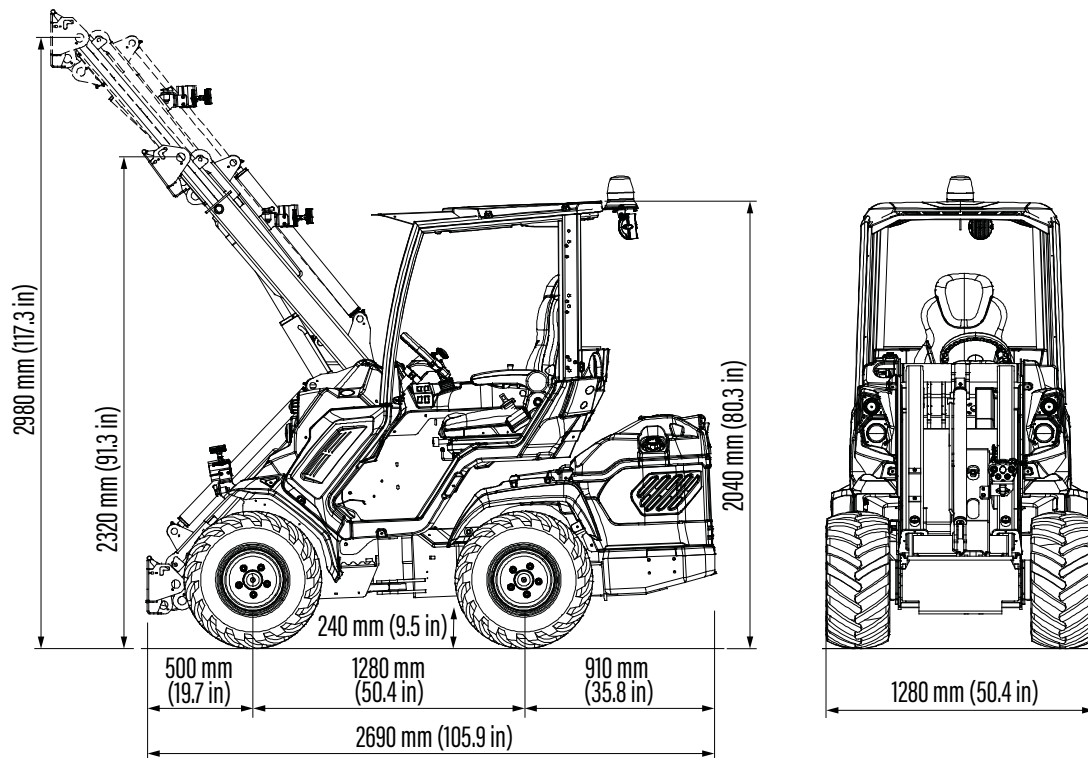

Däckstorlek	Höjd	Bredd
23x8.50-12	2020 mm	1070 mm
23x10,50-12 ET-25	2020 mm	1130 mm
26x12.00-12 ET-50	2040 mm	1280 mm
27x8,50-15	2080 mm	1070 mm
27X10.50-15	2080 mm	1150 mm

FUNKTIONER

- Dubbla länkade motorer
- Litiumjonbatteri
- Integrerad batteriladdare
- fjärrövervakning
- Extern snabbbladdningsstation tillgänglig
- Noll utsläpp
- Låg bullernivå
- Bromsenergiåtervinningssystem
- 4WD hydrostatisk Direct Drive -motor
- DBS (Anti-slip)
- Parallellföring med dubbel-H teleskopisk bom
- ACI med multifunktions joystick (22 funktioner) (endast Pack 1)
- Elektronisk parkeringsbroms
- Digital display inkl. programmerad service
- 2 arbetsljus fram
- Ergonomiskt uppvärmt fullt justerbart fjädrande säte med armstöd och säkerhetsbälte
- Radialkolv HD-hjulmotorer
- Hydraulisk multikoppling
- Ropsbåge med tak Nivå 1